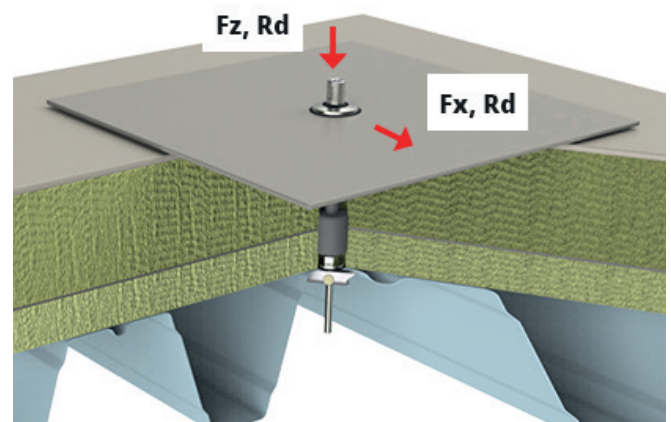

MAXIMALE BELASTING ANKER

Fx, Rd	0 - 0,75 kN
Fz, Rd	Max. 3,5 kN

GARANTIE

- Op alle consoles die in een compleet systeem zijn aangebracht, gecalculeerd door Technea¹
- Op alle consoles waarvan de ankers binnen de gestelde belasting blijven; Fx, Rd en Fz,Rd¹
- ¹Mits gemonteerd volgens de handleiding
- Voor het verwerken van de dakbedekking, verwijzen we naar de instructies van de betreffende fabrikant.