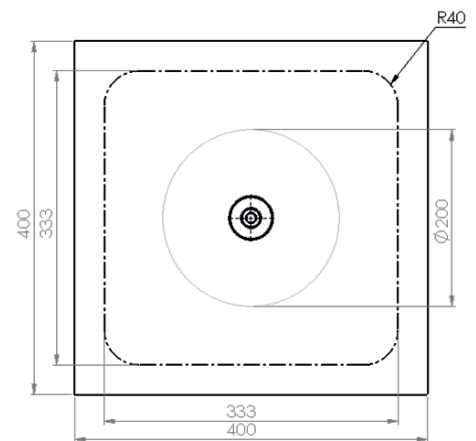

### TECHNISCHE SPECIFICATIES

Geschikt voor:	Plat dak met houtenplaat Plat dak met trapeziumplaat
Soort dakbedekking:	Bitumen
Max. isolatiedikte:	200 mm
Aansluiting bovenzijde:	M12
Aansluiting onderzijde:	M12
Afmeting dakconsole:	333 x 333 / 500 x 500mm