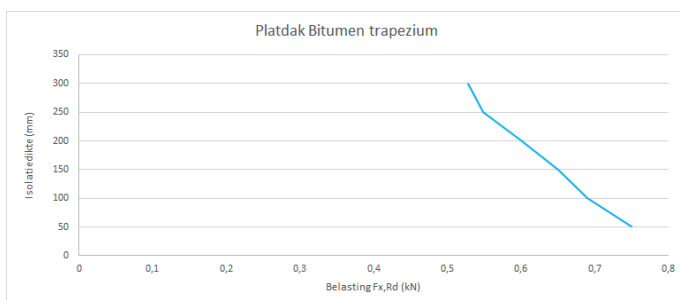

### MAXIMALE BELASTING ANKER

Fx, Rd	0 - 0,75 kN
Fz, Rd	Max. 3,5 kN