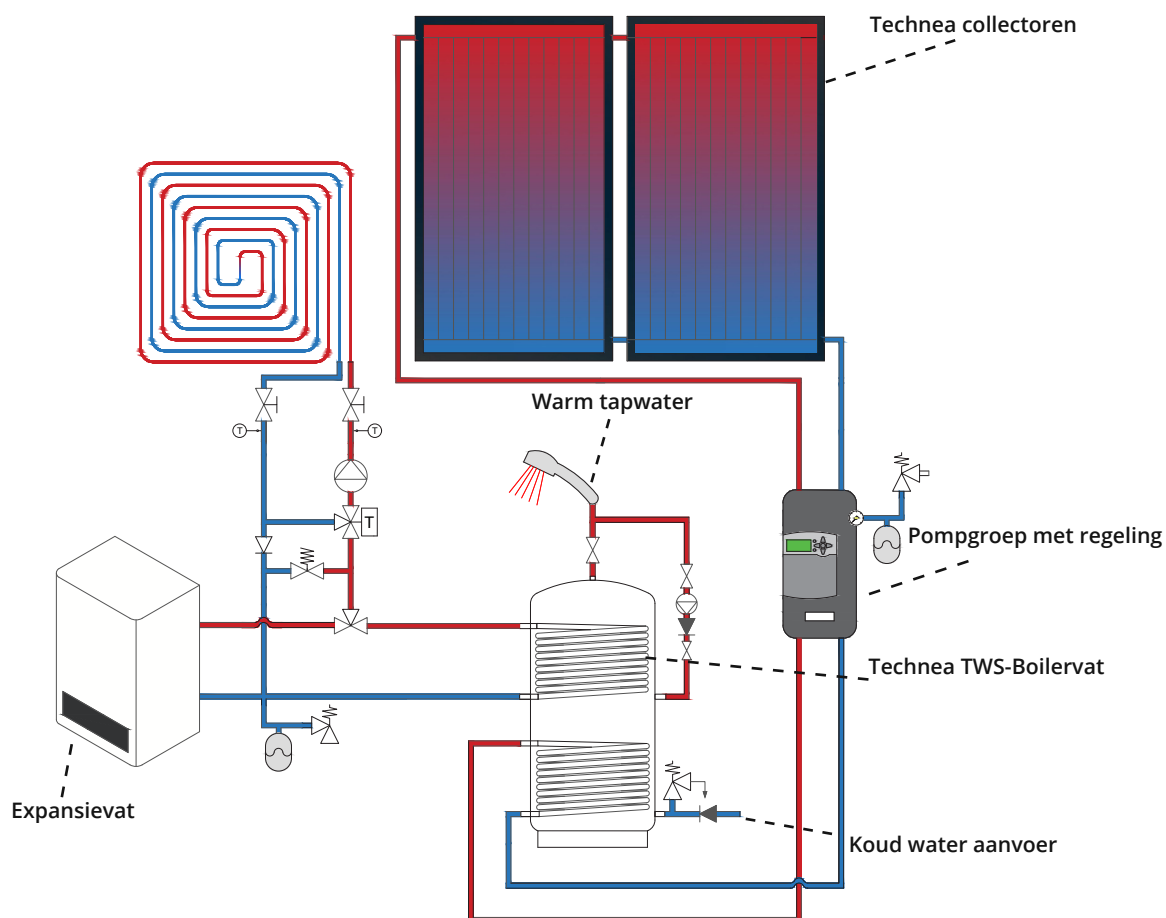

HYDRAULISCH SYSTEEM

Vlakglas collectoren

- Zeer hoge opbrengst;
- TUV Solar Keymark certificaat;
- Stagnatietemperatuur 250 - 280 °C;
- De Technea-collectoren zijn voorzien van WTL-techniek. Hierdoor heeft de D-vormige absorberbuis een groter contactoppervlak waar een betere warmteoverdracht is gegarandeerd;
- Strak en vlak design;
- 20% meer warmteonttrekking uit solarvloeistof.

Inhoud sets

- » Technea TWS 150L, 200L of 300L Boilervat;
- » Technea Vlakglas collector(en);
- » Solarvloeistof (glycol);
- » Expansievat;
- » Pompgroep;
- » Regeling;
- » Lasdoos;
- » Aansluitset collectoren;
- » Aansluitset pompgroep;
- » RVS Ribbelbuis;
- » Thermostatisch mengventiel;
- » 3kW-electrisch verwarmingselement;
- » Montagesysteem hellend dak, plat dak.