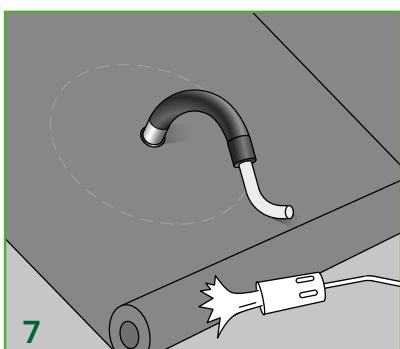

# Kabeldoorvoer Ø50mm met bitumen onderlaag

## Kabeldoorvoer Ø50mm met bitumen onderlaaglaag voor plat / hellend dak met bitumen

■ = Bottom layer  
■ = UV-resistant bitumen top layer