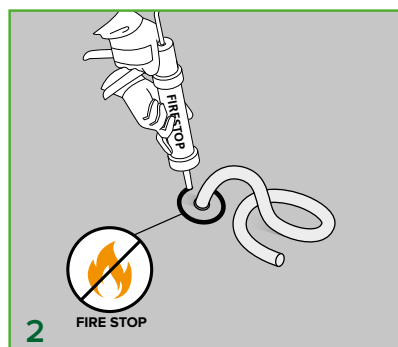

INSTALLATIE INSTRUCTIES

Kabeldoorvoer Ø50mm met bitumen onderlaaglaag voor plat / hellend dak met bitumen

■ = Bottom layer
■ = UV-resistant bitumen top layer