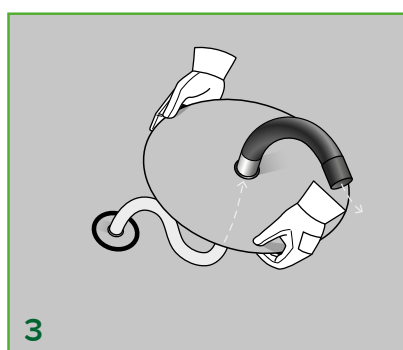

# Kabeldoorvoer Ø50mm met bitumen onderlaag

## Kabeldoorvoer Ø50mm met bitumen onderlaaglaag voor plat / hellend dak met bitumen

■ = Bottom layer  
■ = UV-resistant bitumen top layer