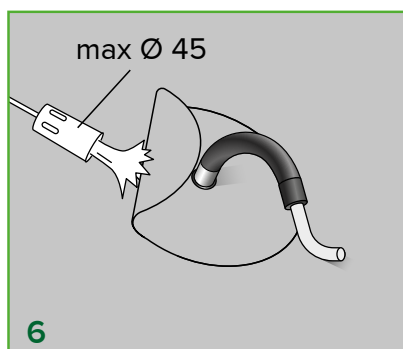

# Kabeldoorvoer Ø50mm met bitumen onderlaag

## Kabeldoorvoer Ø50mm met bitumen onderlaaglaag voor plat / hellend dak met bitumen

■ = Bottom layer  
■ = UV-resistant bitumen top layer