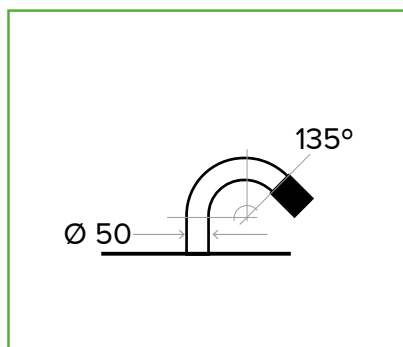

# Kabeldoorvoer Ø50mm met bitumen onderlaag

## Kabeldoorvoer Ø50mm met bitumen onderlaaglaag voor plat / hellend dak met bitumen

■ = Bottom layer  
■ = UV-resistant bitumen top layer