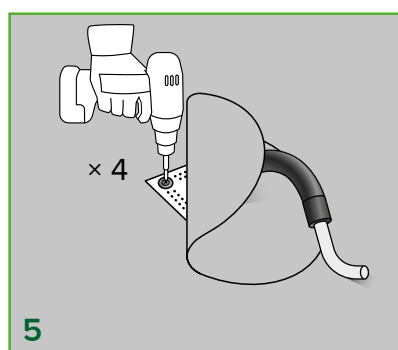

# Kabeldoorvoer Ø50mm met bitumen onderlaag

## Kabeldoorvoer Ø50mm met bitumen onderlaaglaag voor plat / hellend dak met bitumen

■ = Bottom layer  
■ = UV-resistant bitumen top layer