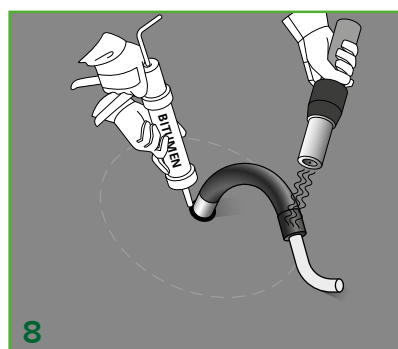

# Kabeldoorvoer Ø50mm met bitumen onderlaag

## INSTALLATIE INSTRUCTIES

- voor hellende en platte daken  
met bitumen dakbedekking

## Kabeldoorvoer Ø50mm met bitumen onderlaaglaag voor plat / hellend dak met bitumen

■ = Bottom layer  
■ = UV-resistant bitumen top layer