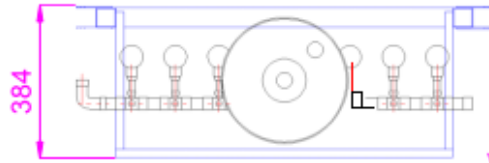

Verticale warmtewisselaar Showersave Multivert met 6x QB1-21 douchepijp-wtw's (zonder pomp)

versie: 04-04-2018

- 1. Leverancier** : Technea Nederland B.V.
- 2. Fabrikant** : Q-Blue
- 3. Product** : Showersave Multivert met 6x QB1-21 douchepijp-wtw (zonder pomp)
- 4. Constructie** : Binnen- en buitenbuis concentrisch met dubbele scheiding
- 5. Aantal wisselaars** : 6 stuks
- 6. Capaciteit** : 72 liter per minuut
- 7. Rendement** : 30 tot 50% (afhankelijk van rendementsberekening Technea Duurzaam)
- 8. Garantie** : 5 jaar productgarantie volgens algemene voorwaarden
- 9. Keurmerk** : KIWA BRL
- 10. Dimensies** (pag 3.)
- | Breedte (A) | Hoogte (B): | Hoogte (C): | Breedte (D): | Gewicht (kg) |
|-------------|-------------|-------------|--------------|--------------|
| 830mm | 2995mm | 2350mm | 800mm | 64 kilo |
- 11. Materiaal** : Koper
- 12. Warmwater aanvoer** : Ø 110 mm (of Ø 40 mm met pompunit)
- 13. Wateraansluiting** : Ø 35mm
- 14. Pompunit** (optie) : KP 350
: 480W vermogen
: 230V
: 7,5m opvoerhoogte
- 15. Aansluitwijze** (pag 2.) : A of C
- 16. Handleiding** : www.technea.nl/multivert-zonder-pomp
- 17. Werkingsprincipe** : Het afvalwater volgens tegenstroomprincipe door een koperen warmtewisselaar. Hierdoor wordt zeer veel warmte uitgewisseld.

BIJLAGE 1
System A

System C

Ø110 mm of
voor systeem met pompunit Ø40mm