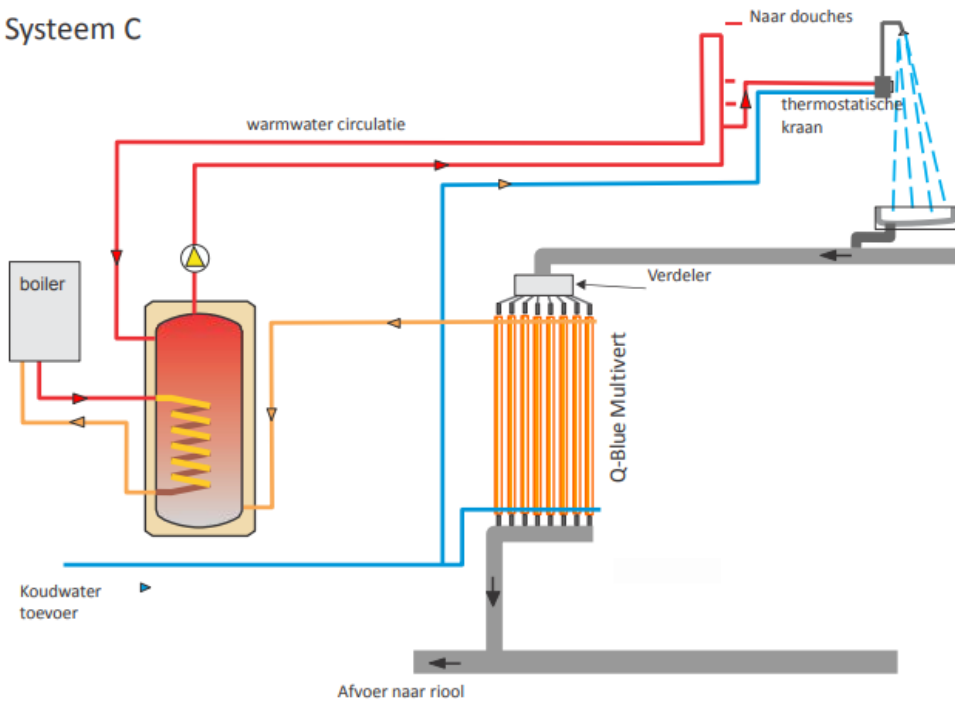

Verticale warmtewisselaar Showersave Multivert met 6x QB1-21 douchepijp-wtw's (zonder pomp)

versie: 04-04-2018

- 1. Leverancier** : Technea Nederland B.V.
- 2. Fabrikant** : Q-Blue
- 3. Product** : Showersave Multivert met 6x QB1-21 douchepijp-wtw (zonder pomp)
- 4. Constructie** : Binnen- en buitenbuis concentrisch met dubbele scheiding
- 5. Aantal wisselaars** : 6 stuks
- 6. Capaciteit** : 72 liter per minuut
- 7. Rendement** : 30 tot 50% (afhankelijk van rendementsberekening Technea Duurzaam)
- 8. Garantie** : 5 jaar productgarantie volgens algemene voorwaarden
- 9. Keurmerk** : KIWA BRL
- 10. Dimensies** (pag 3.)
- | Breedte (A) | Hoogte (B): | Hoogte (C): | Breedte (D): | Gewicht (kg) |
|-------------|-------------|-------------|--------------|--------------|
| 830mm | 2995mm | 2350mm | 800mm | 64 kilo |
- 11. Materiaal** : Koper
- 12. Warmwater aanvoer** : Ø 110 mm (of Ø 40 mm met pompunit)
- 13. Wateraansluiting** : Ø 35mm
- 14. Pompunit** (optie) : KP 350
: 480W vermogen
: 230V
: 7,5m opvoerhoogte
- 15. Aansluitwijze** (pag 2.) : A of C
- 16. Handleiding** : www.technea.nl/multivert-zonder-pomp
- 17. Werkingsprincipe** : Het afvalwater volgens tegenstroomprincipe door een koperen warmtewisselaar. Hierdoor wordt zeer veel warmte uitgewisseld.

BIJLAGE 1
System A

System C

Ø110 mm of
voor systeem met pompunit Ø40mm