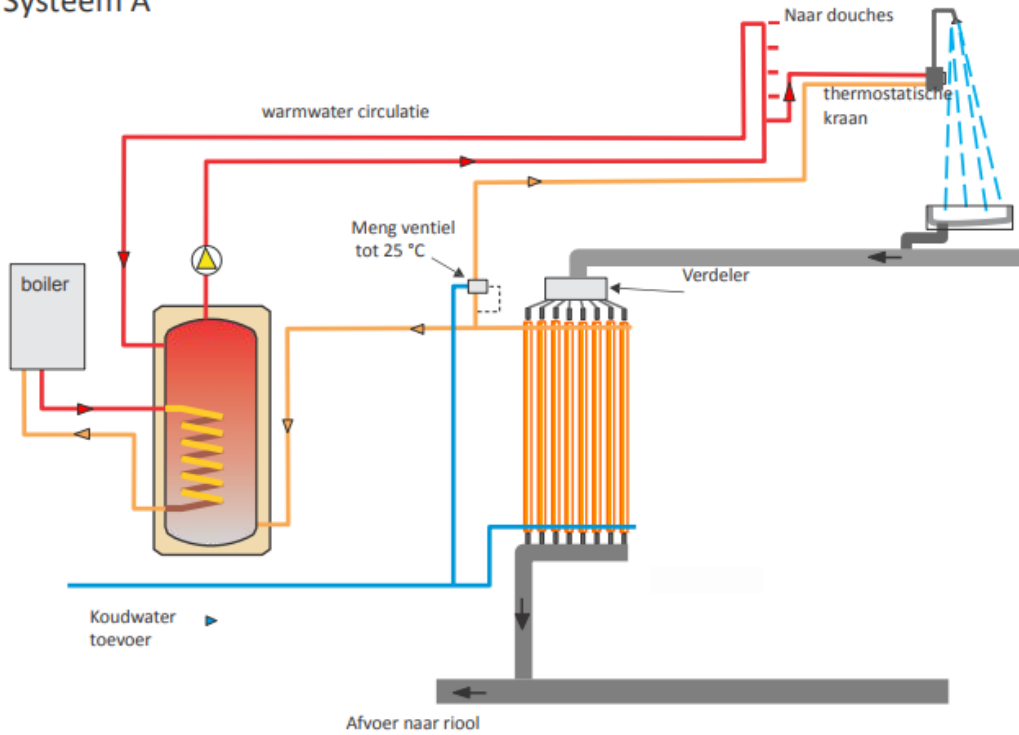

Verticale warmtewisselaar Showersave Multivert met 6x QB1-21 douchepijp-wtw's (zonder pomp)

versie: 04-04-2018

- 1. Leverancier** : Technea Nederland B.V.
- 2. Fabrikant** : Q-Blue
- 3. Product** : Showersave Multivert met 6x QB1-21 douchepijp-wtw (zonder pomp)
- 4. Constructie** : Binnen- en buitenbuis concentrisch met dubbele scheiding
- 5. Aantal wisselaars** : 6 stuks
- 6. Capaciteit** : 72 liter per minuut
- 7. Rendement** : 30 tot 50% (afhankelijk van rendementsberekening Technea Duurzaam)
- 8. Garantie** : 5 jaar productgarantie volgens algemene voorwaarden
- 9. Keurmerk** : KIWA BRL
- 10. Dimensies** (pag 3.)
- | Breedte (A) | Hoogte (B): | Hoogte (C): | Breedte (D): | Gewicht (kg) |
|-------------|-------------|-------------|--------------|--------------|
| 830mm | 2995mm | 2350mm | 800mm | 64 kilo |
- 11. Materiaal** : Koper
- 12. Warmwater aanvoer** : Ø 110 mm (of Ø 40 mm met pompunit)
- 13. Wateraansluiting** : Ø 35mm
- 14. Pompunit** (optie) : KP 350
: 480W vermogen
: 230V
: 7,5m opvoerhoogte
- 15. Aansluitwijze** (pag 2.) : A of C
- 16. Handleiding** : www.technea.nl/multivert-zonder-pomp
- 17. Werkingsprincipe** : Het afvalwater volgens tegenstroomprincipe door een koperen warmtewisselaar. Hierdoor wordt zeer veel warmte uitgewisseld.

BIJLAGE 1
System A

System C

Ø110 mm of
voor systeem met pompunit Ø40mm