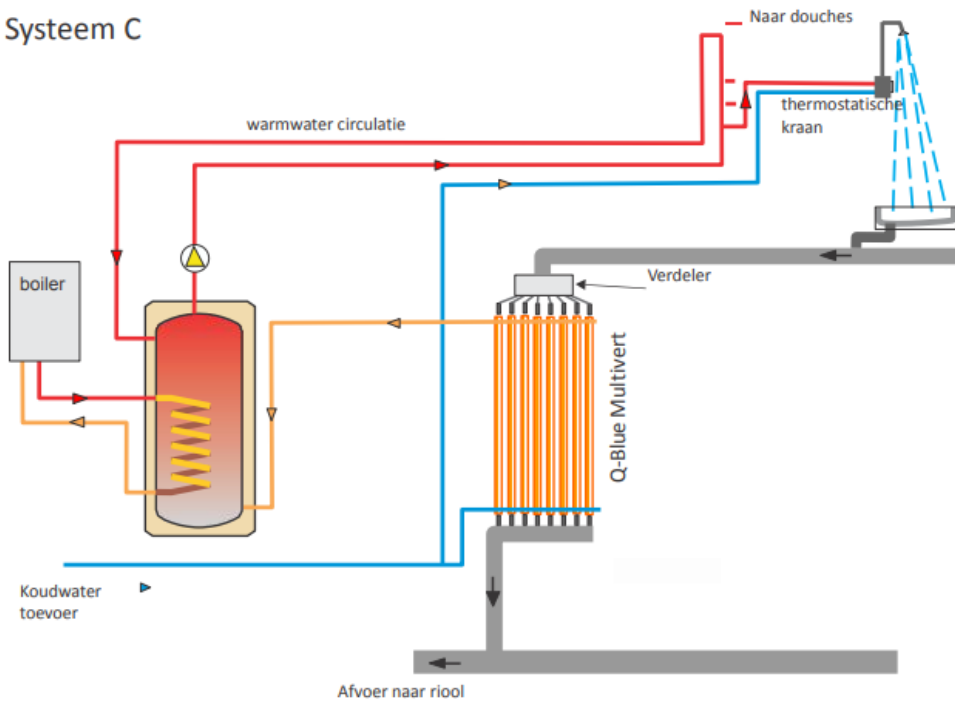

## Verticale warmtewisselaar Showersave Multivert met 6x QB1-16 douchepijp-wtw's (zonder pomp)

versie: 04-04-2018

- 1. Leverancier** : Technea Nederland B.V.
- 2. Fabrikant** : Q-Blue
- 3. Product** : Showersave Multivert met 6x QB1-16 douchepijp-wtw (zonder pomp)
- 4. Constructie** : Binnen- en buitenbuis concentrisch met dubbele scheiding
- 5. Aantal wisselaars** : 6 stuks
- 6. Capaciteit** : 72 liter per minuut
- 7. Rendement** : 30 tot 50% (afhankelijk van rendementsberekening Technea Duurzaam)
- 8. Garantie** : 5 jaar productgarantie volgens algemene voorwaarden
- 9. Keurmerk** : KIWA BRL
- 10. Dimensies** (pag 3.)
 

Breedte (A)	Hoogte (B):	Hoogte (C):	Breedte (D):	Gewicht (kg)
830mm	2570mm	1925mm	800mm	55 kilo
- 11. Materiaal** : Koper
- 12. Warmwater aanvoer** : Ø 110 mm (of Ø 40 mm met pompunit)
- 13. Wateraansluiting** : Ø 35mm
- 14. Pompunit** (optie) : KP 350  
: 480W vermogen  
: 230V  
: 7,5m opvoerhoogte
- 15. Aansluitwijze** (pag 2.) : A of C
- 16. Handleiding** : [www.technea.nl/multivert-zonder-pomp](http://www.technea.nl/multivert-zonder-pomp)
- 17. Werkingsprincipe** : Het afvalwater volgens tegenstroomprincipe door een koperen warmtewisselaar. Hierdoor wordt zeer veel warmte uitgewisseld.

**BIJLAGE 1**  
**System A**

**System C**

Ø110 mm of  
voor systeem met pompunit Ø 40mm