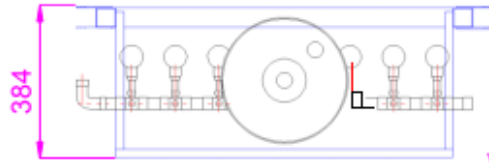

## Verticale warmtewisselaar Showersave Multivert met 6x QB1-16 douchepijp-wtw's (zonder pomp)

versie: 04-04-2018

- 1. Leverancier** : Technea Nederland B.V.
- 2. Fabrikant** : Q-Blue
- 3. Product** : Showersave Multivert met 6x QB1-16 douchepijp-wtw (zonder pomp)
- 4. Constructie** : Binnen- en buitenbuis concentrisch met dubbele scheiding
- 5. Aantal wisselaars** : 6 stuks
- 6. Capaciteit** : 72 liter per minuut
- 7. Rendement** : 30 tot 50% (afhankelijk van rendementsberekening Technea Duurzaam)
- 8. Garantie** : 5 jaar productgarantie volgens algemene voorwaarden
- 9. Keurmerk** : KIWA BRL
- 10. Dimensies** (pag 3.)
 

Breedte (A)	Hoogte (B):	Hoogte (C):	Breedte (D):	Gewicht (kg)
830mm	2570mm	1925mm	800mm	55 kilo
- 11. Materiaal** : Koper
- 12. Warmwater aanvoer** : Ø 110 mm (of Ø 40 mm met pompunit)
- 13. Wateraansluiting** : Ø 35mm
- 14. Pompunit** (optie) : KP 350  
: 480W vermogen  
: 230V  
: 7,5m opvoerhoogte
- 15. Aansluitwijze** (pag 2.) : A of C
- 16. Handleiding** : [www.technea.nl/multivert-zonder-pomp](http://www.technea.nl/multivert-zonder-pomp)
- 17. Werkingsprincipe** : Het afvalwater volgens tegenstroomprincipe door een koperen warmtewisselaar. Hierdoor wordt zeer veel warmte uitgewisseld.

**BIJLAGE 1**  
**System A**

**System C**

Ø110 mm of  
voor systeem met pompunit Ø 40mm