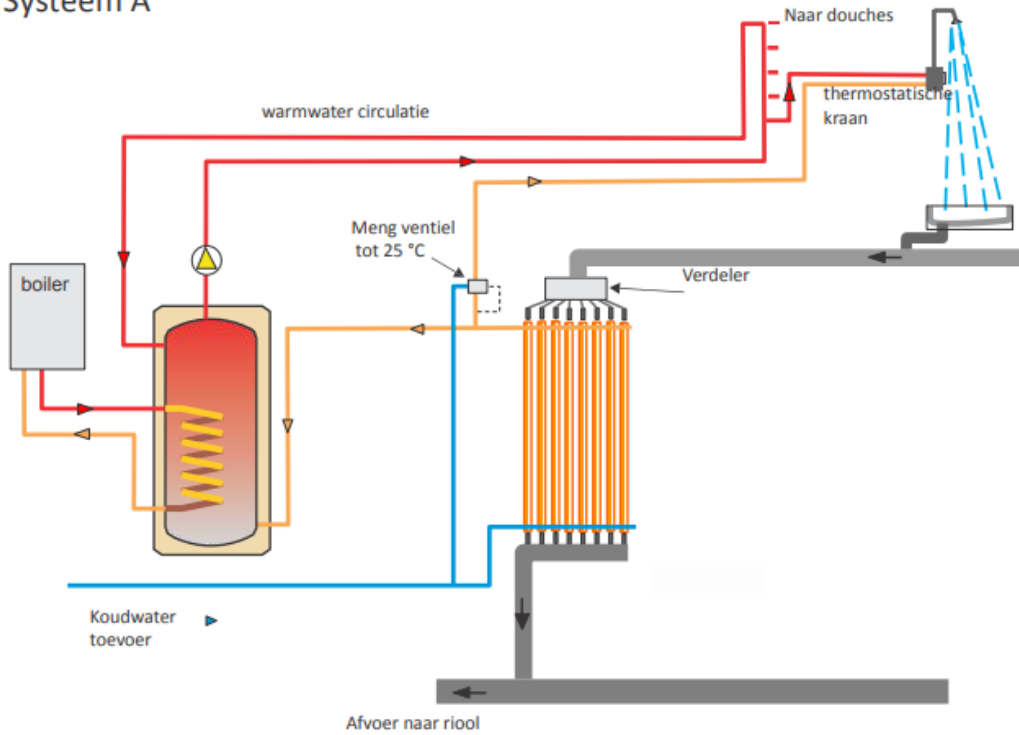

## Verticale warmtewisselaar Showersave Multivert met 6x QB1-16 douchepijp-wtw's (zonder pomp)

versie: 04-04-2018

- 1. Leverancier** : Technea Nederland B.V.
- 2. Fabrikant** : Q-Blue
- 3. Product** : Showersave Multivert met 6x QB1-16 douchepijp-wtw (zonder pomp)
- 4. Constructie** : Binnen- en buitenbuis concentrisch met dubbele scheiding
- 5. Aantal wisselaars** : 6 stuks
- 6. Capaciteit** : 72 liter per minuut
- 7. Rendement** : 30 tot 50% (afhankelijk van rendementsberekening Technea Duurzaam)
- 8. Garantie** : 5 jaar productgarantie volgens algemene voorwaarden
- 9. Keurmerk** : KIWA BRL
- 10. Dimensies** (pag 3.)
 

Breedte (A)	Hoogte (B):	Hoogte (C):	Breedte (D):	Gewicht (kg)
830mm	2570mm	1925mm	800mm	55 kilo
- 11. Materiaal** : Koper
- 12. Warmwater aanvoer** : Ø 110 mm (of Ø 40 mm met pompunit)
- 13. Wateraansluiting** : Ø 35mm
- 14. Pompunit** (optie) : KP 350  
: 480W vermogen  
: 230V  
: 7,5m opvoerhoogte
- 15. Aansluitwijze** (pag 2.) : A of C
- 16. Handleiding** : [www.technea.nl/multivert-zonder-pomp](http://www.technea.nl/multivert-zonder-pomp)
- 17. Werkingsprincipe** : Het afvalwater volgens tegenstroomprincipe door een koperen warmtewisselaar. Hierdoor wordt zeer veel warmte uitgewisseld.

**BIJLAGE 1**  
**System A**

**System C**

Ø110 mm of  
voor systeem met pompunit Ø 40mm