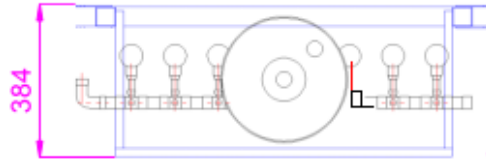

Verticale warmtewisselaar Showersave Multivert met 6x QB1-12 douchepijp-wtw's (zonder pomp)

versie: 04-04-2018

- 1. Leverancier** : Technea Nederland B.V.
- 2. Fabrikant:** : Q-Blue
- 3. Product** : Showersave Multivert met 6x QB1-12 douchepijp-wtw (zonder pomp)
- 4. Constructie** : Binnen- en buitenbuis concentrisch met dubbele scheiding
- 5. Aantal wisselaars** : 6 stuks
- 6. Capaciteit** : 72 liter per minuut
- 7. Rendement** : 30 tot 50% (afhankelijk van rendementsberekening Technea Duurzaam)
- 8. Garantie** : 5 jaar productgarantie volgens algemene voorwaarden
- 9. Keurmerk** : KIWA BRL
- 10. Dimensies** (pag 3.)
- | Breedte (A) | Hoogte (B): | Hoogte (C): | Breedte (D): | Gewicht (kg) |
|-------------|-------------|-------------|--------------|--------------|
| 830mm | 2160mm | 1515mm | 800mm | 46 kilo |
- 11. Materiaal** : Koper
- 12. Warmwater aanvoer** : Ø 110 mm (of Ø 40 mm met pompunit)
- 13. Wateraansluiting** : Ø 35mm
- 14. Pompunit** (optie) : KP 350, 480W vermogen, 230V en 7,5m opvoerhoogte
- 15. Aansluitwijze** (pag 2.) : A of C
- 16. Handleiding** : www.technea.nl/multivert-zonder-pomp
- 17. Werkingsprincipe** : Het afvalwater volgens tegenstroomprincipe door een koperen warmtewisselaar. Hierdoor wordt zeer veel warmte uitgewisseld.

System A
Met pompunit

System C
Met pompunit

Ø110 mm of
voor systeem met pompunit Ø 40mm