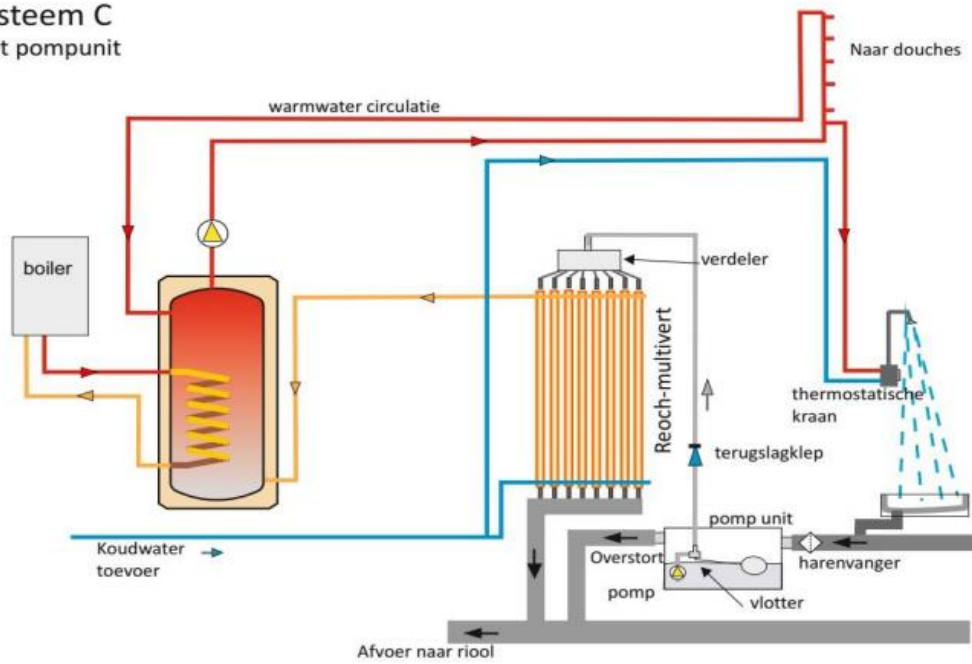

Verticale warmtewisselaar Showersave Multivert met 6x QB1-12 douchepijp-wtw's (zonder pomp)

versie: 04-04-2018

- 1. Leverancier** : Technea Nederland B.V.
- 2. Fabrikant:** : Q-Blue
- 3. Product** : Showersave Multivert met 6x QB1-12 douchepijp-wtw (zonder pomp)
- 4. Constructie** : Binnen- en buitenbuis concentrisch met dubbele scheiding
- 5. Aantal wisselaars** : 6 stuks
- 6. Capaciteit** : 72 liter per minuut
- 7. Rendement** : 30 tot 50% (afhankelijk van rendementsberekening Technea Duurzaam)
- 8. Garantie** : 5 jaar productgarantie volgens algemene voorwaarden
- 9. Keurmerk** : KIWA BRL
- 10. Dimensies** (pag 3.)
- | Breedte (A) | Hoogte (B): | Hoogte (C): | Breedte (D): | Gewicht (kg) |
|-------------|-------------|-------------|--------------|--------------|
| 830mm | 2160mm | 1515mm | 800mm | 46 kilo |
- 11. Materiaal** : Koper
- 12. Warmwater aanvoer** : Ø 110 mm (of Ø 40 mm met pompunit)
- 13. Wateraansluiting** : Ø 35mm
- 14. Pompunit** (optie) : KP 350, 480W vermogen, 230V en 7,5m opvoerhoogte
- 15. Aansluitwijze** (pag 2.) : A of C
- 16. Handleiding** : www.technea.nl/multivert-zonder-pomp
- 17. Werkingsprincipe** : Het afvalwater volgens tegenstroomprincipe door een koperen warmtewisselaar. Hierdoor wordt zeer veel warmte uitgewisseld.

System A
Met pompunit

System C
Met pompunit

Ø110 mm of
voor systeem met pompunit Ø 40mm