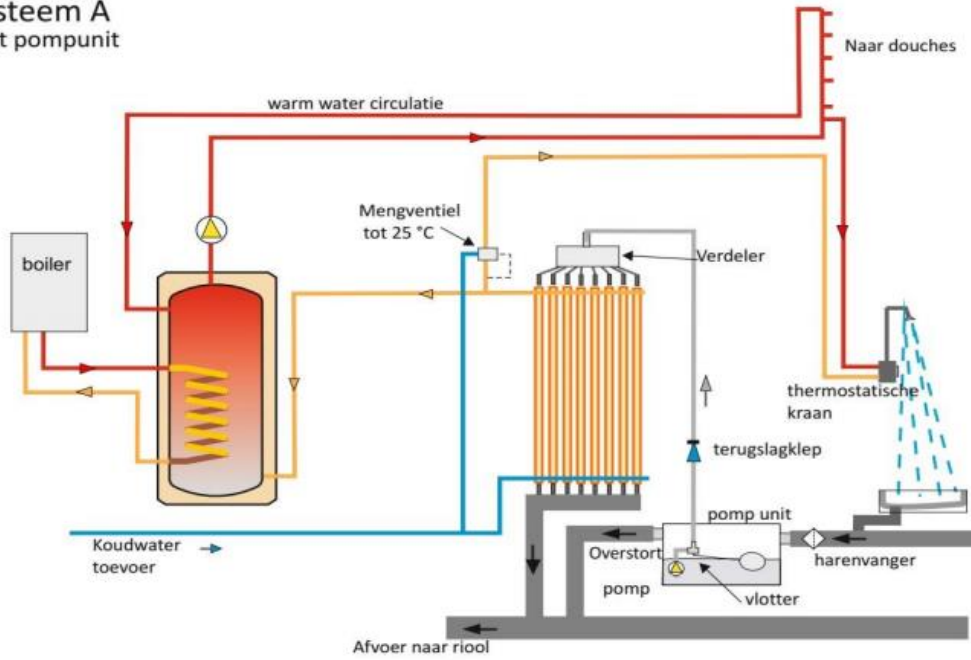

Verticale warmtewisselaar Showersave Multivert met 6x QB1-12 douchepijp-wtw's (zonder pomp)

versie: 04-04-2018

- 1. Leverancier** : Technea Nederland B.V.
- 2. Fabrikant:** : Q-Blue
- 3. Product** : Showersave Multivert met 6x QB1-12 douchepijp-wtw (zonder pomp)
- 4. Constructie** : Binnen- en buitenbuis concentrisch met dubbele scheiding
- 5. Aantal wisselaars** : 6 stuks
- 6. Capaciteit** : 72 liter per minuut
- 7. Rendement** : 30 tot 50% (afhankelijk van rendementsberekening Technea Duurzaam)
- 8. Garantie** : 5 jaar productgarantie volgens algemene voorwaarden
- 9. Keurmerk** : KIWA BRL
- 10. Dimensies** (pag 3.)
- | Breedte (A) | Hoogte (B): | Hoogte (C): | Breedte (D): | Gewicht (kg) |
|-------------|-------------|-------------|--------------|--------------|
| 830mm | 2160mm | 1515mm | 800mm | 46 kilo |
- 11. Materiaal** : Koper
- 12. Warmwater aanvoer** : Ø 110 mm (of Ø 40 mm met pompunit)
- 13. Wateraansluiting** : Ø 35mm
- 14. Pompunit** (optie) : KP 350, 480W vermogen, 230V en 7,5m opvoerhoogte
- 15. Aansluitwijze** (pag 2.) : A of C
- 16. Handleiding** : www.technea.nl/multivert-zonder-pomp
- 17. Werkingsprincipe** : Het afvalwater volgens tegenstroomprincipe door een koperen warmtewisselaar. Hierdoor wordt zeer veel warmte uitgewisseld.

System A
Met pompunit

System C
Met pompunit

Ø110 mm of
voor systeem met pompunit Ø 40mm