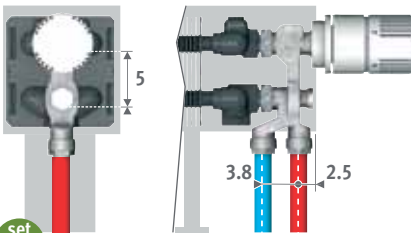

set
12

CODE 2-PIJP

€

COLO.PF2.JC.3...

82,20

COLO.PF2.JW.3...

72,20

code klemkoppeling invullen	
dunwandig metaal 14/1	114
dunwandig metaal 15/1	115
dunwandig metaal 16/1	116
VPE/ALU 16/2	316
enkel TECE-buis 16/2.2	336

Jaga ventiel naar de vloer voor Mini hoogte 008

- met voeten FS (H=6.5 cm):
  Jaga ventiel 5090.407, zie pag. 168.
  Geen retourventiel mogelijk op de retour.
- met voeten FM of FL (H=10 of 12 cm):
  set 22, zie pag. 162.

Andere aansluitingen:

Zie hoofdstuk "Aansluitsets & Ventielen" voor alle aansluitmogelijkheden en technische informatie.