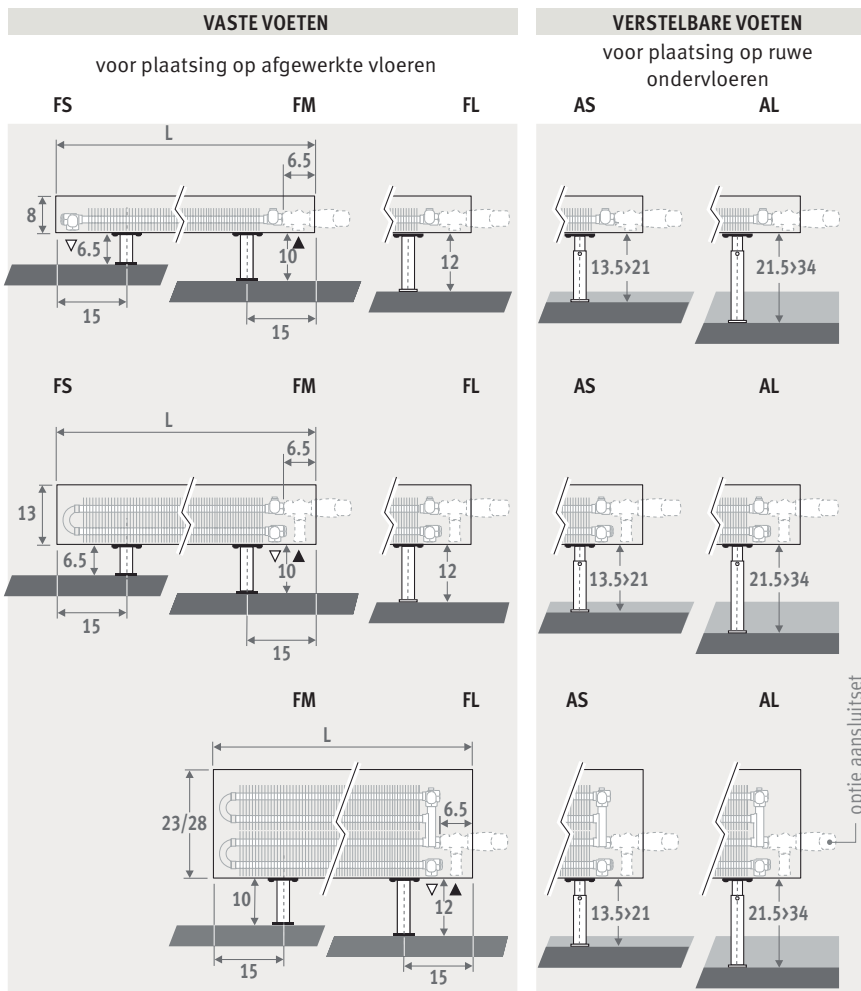

Ook verkrijgbaar als Mini wandradiator voor lage borstweringen. Zie pag. 68.

MINI VRIJSTAAND vuurrood 111 (RAL 3000)

MINI VRIJSTAAND

AFMETINGEN (in cm)

HOOGTE 008

HOOGTE 013

HOOGTE 023 / 028

BESTELCODE VASTE VOETEN

code hoogte lengte type kleur voet
MINF . 008 060 09 . XXX /XX
kleurcode invullen

FS: vaste voeten hoogte 6.5 cm
(enkel voor hoogte 008 en 013)
FM: vaste voeten hoogte 10 cm
FL: vaste voeten hoogte 12 cm

BESTELCODE VERSTELBARE VOETEN

code hoogte lengte type kleur voet
MINF . 008 060 09 . XXX /XX
kleurcode invullen

AS: verstelbare voeten hoogte van 13.5 cm tot 21 cm
AL: verstelbare voeten hoogte van 21.5 cm tot 34 cm

LEVERING

Eenvoudig door één persoon te plaatsen radiator.
Standaard levering:
- Low-H₂O warmtewisselaar, ontluister 1/8” en aftapstop 1/2”
- bekleding uit één stuk voor aansluiting links of rechts
- voeten in dezelfde kleur als de radiator