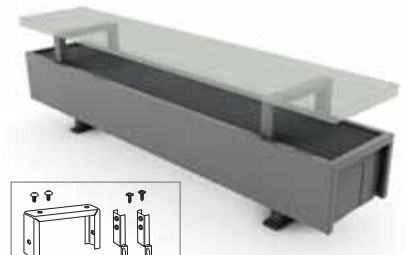

BEVESTIGINGSSET VOOR TABLET

Aantal sets voor lengte bekleding:

- van 060 tot 160 cm: 2 sets
- van 180 tot 300 cm: 3 sets

Tablet niet inbegrepen.

CODE	voor type	€/set	€/set
		st. kleur	andere
5210.00015/XXX	14/15/16	46,00	55,20
5210.00020/XXX	19/20/21	46,00	55,20

kleurcode invullen