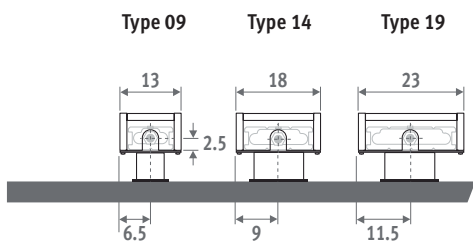

Ook verkrijgbaar als Mini wandradiator voor lage borstweringen. Zie pag. 68.

MINI VRIJSTAAND vuurrood 111 (RAL 3000)

MINI VRIJSTAAND

AFMETINGEN (in cm)

HOOGTE 008

HOOGTE 013

HOOGTE 023 / 028

BESTELCODE VASTE VOETEN

code hoogte lengte type kleur voet
MINF . 008 060 09 . XXX /XX
kleurcode invullen

FS: vaste voeten hoogte 6.5 cm
(enkel voor hoogte 008 en 013)
FM: vaste voeten hoogte 10 cm
FL: vaste voeten hoogte 12 cm

BESTELCODE VERSTELBARE VOETEN

code hoogte lengte type kleur voet
MINF . 008 060 09 . XXX /XX
kleurcode invullen

AS: verstelbare voeten hoogte van 13.5 cm tot 21 cm
AL: verstelbare voeten hoogte van 21.5 cm tot 34 cm