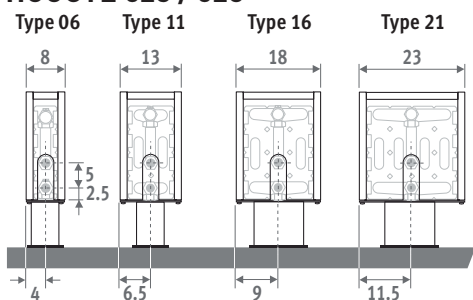

Ook verkrijgbaar als Mini wandradiator voor lage borstweringen. Zie pag. 68.

MINI VRIJSTAAND vuurrood 111 (RAL 3000)

MINI VRIJSTAAND

AFMETINGEN (in cm)

HOOGTE 008

HOOGTE 013

HOOGTE 023 / 028

BESTELCODE VASTE VOETEN

code hoogte lengte type kleur voet
MINF . 008 060 09 . XXX /XX
kleurcode invullen

FS: vaste voeten hoogte 6.5 cm
(enkel voor hoogte 008 en 013)
FM: vaste voeten hoogte 10 cm
FL: vaste voeten hoogte 12 cm

BESTELCODE VERSTELBARE VOETEN

code hoogte lengte type kleur voet
MINF . 008 060 09 . XXX /XX
kleurcode invullen

AS: verstelbare voeten hoogte van 13.5 cm tot 21 cm
AL: verstelbare voeten hoogte van 21.5 cm tot 34 cm

Andere kleuren: zie kleurenkaart.

AANSLUITING

Standaard aansluiting:

Hoogte 008: dubbelzijdige aansluiting, aanvoer links of rechts

Andere hoogtes: enkelzijdige aansluiting, links of rechts

Aansluiting naar de muur binnen de bekleding is niet mogelijk vanwege dichte achterwand.