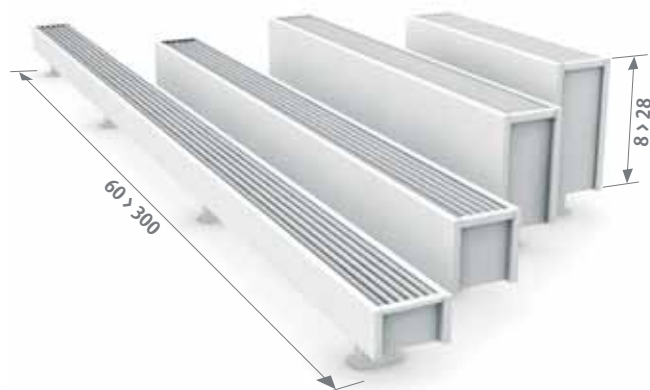

AANSLUITING

Standaard aansluiting:

Hoogte 008: dubbelzijdige aansluiting, aanvoer links of rechts

Andere hoogtes: enkelzijdige aansluiting, links of rechts

Aansluiting naar de muur binnen de bekleding is niet mogelijk vanwege dichte achterwand.

Ook verkrijgbaar als Mini wandradiator voor lage borstweringen. Zie pag. 68.