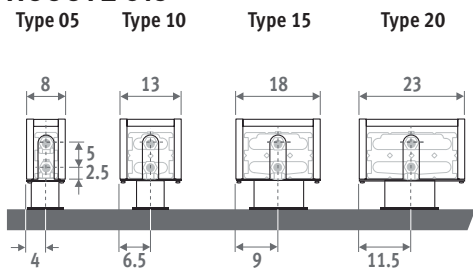

Ook verkrijgbaar als Mini wandradiator voor lage borstweringen. Zie pag. 68.

MINI VRIJSTAAND vuurrood 111 (RAL 3000)

MINI VRIJSTAAND

AFMETINGEN (in cm)

HOOGTE 008

HOOGTE 013

HOOGTE 023 / 028

BESTELCODE VASTE VOETEN

code hoogte lengte type kleur voet
MINF . 008 060 09 . XXX /XX
kleurcode invullen

FS: vaste voeten hoogte 6.5 cm
(enkel voor hoogte 008 en 013)
FM: vaste voeten hoogte 10 cm
FL: vaste voeten hoogte 12 cm

BESTELCODE VERSTELBARE VOETEN

code hoogte lengte type kleur voet
MINF . 008 060 09 . XXX /XX
kleurcode invullen

AS: verstelbare voeten hoogte van 13.5 cm tot 21 cm
AL: verstelbare voeten hoogte van 21.5 cm tot 34 cm