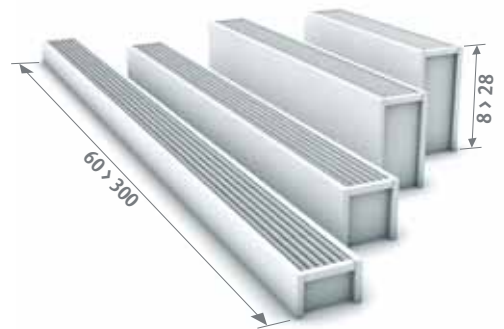

BESTELCODE

code	hoogte	lengte	type	kleur
MINW .	008	060	09 .	XXX
kleurcode invullen ↓				

LEVERING

Eenvoudig door één persoon te plaatsen radiator.

Standaard levering:

- Low-H₂O warmtewisselaar, ontluchter 1/8" en aftapstop 1/2"
- bekleding uit één stuk voor aansluiting links of rechts
- wandbevestigingen in de kleur van de bekleding

KLEUREN

Milieuvriendelijk gelakt met krasvaste poedercoating met hoge UV-bestendigheid.

Standaard kleuren:

- verkeerswit RAL 9016 (133), soft touch licht gestructureerde satijn lak
- zandstraalgrüis (001), fine texture metallic lak

Andere kleuren: zie kleurenkaart.

AANSLUITING

Standaard aansluiting:

Hoogte 008: dubbelzijdige aansluiting, aanvoer links of rechts

Andere hoogtes: enkelzijdige aansluiting, links of rechts

Aansluiting naar de muur binnen de bekleding is niet mogelijk vanwege dichte achterwand.