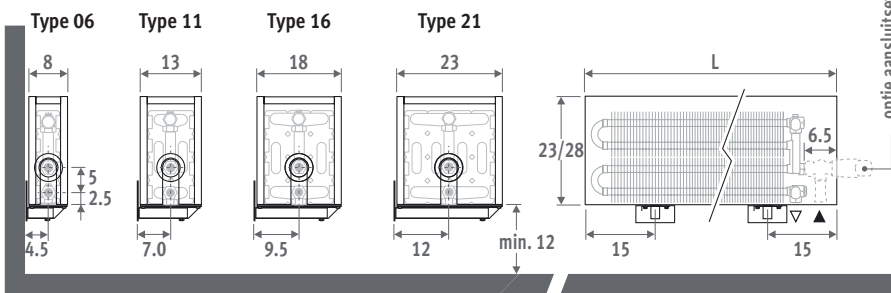

Ook verkrijgbaar in vrijstaande uitvoering voor kamerhoge glaswanden. Zie pag. 92.

MINI WAND zandstraalgrijs (001)

MINI WANDMODEL

AFMETINGEN (in cm)

HOOGTE 008 (dubbelzijdige aansluiting)

HOOGTE 013

HOOGTE 023 / 028

Ook verkrijgbaar in vrijstaande uitvoering voor kamertegels. Zie pag. 92.

BESTELCODE

code	hoogte	lengte	type	kleur
MINW .	008	060	09 .	XXX
kleurcode invullen ↓				

LEVERING

Eenvoudig door één persoon te plaatsen radiator.

Standaard levering:

- Low-H₂O warmtewisselaar, ontluchter 1/8" en aftapstop 1/2"
- bekleding uit één stuk voor aansluiting links of rechts
- wandbevestigingen in de kleur van de bekleding

KLEUREN

Milieuvriendelijk gelakt met krasvaste poedercoating met hoge UV-bestendigheid.

Hoogte 008: dubbelzijdige aansluiting, aanvoer links of rechts

Andere hoogtes: enkelzijdige aansluiting, links of rechts

Aansluiting naar de muur binnen de bekleding is niet mogelijk vanwege dichte achterwand.