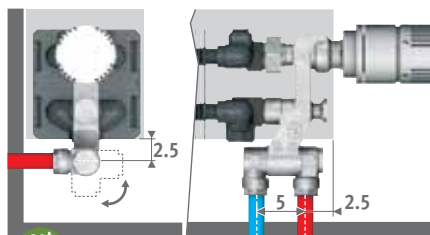

Hoogte 008: dubbelzijdige aansluiting, aanvoer links of rechts

Andere hoogtes: enkelzijdige aansluiting, links of rechts

Aansluiting naar de muur binnen de bekleding is niet mogelijk vanwege dichte achterwand.

AANSLUITSETS

Universeel, draaibaar ventiel naar wand of vloer voor Mini hoogte 013/023/028

Inclusief thermostaatkop en klemkoppelingen

set 26

CODE 2-PIJP

	COLO.CP2.JC.4...	117,70
	COLO.CP2.JW.4...	107,70

code klemkoppeling invullen	
dunwandig metaal 14/1	114
dunwandig metaal 15/1	115
dunwandig metaal 16/1	116
VPE/ALU 16/2	316
enkel TECE-buis 16/2.2	636