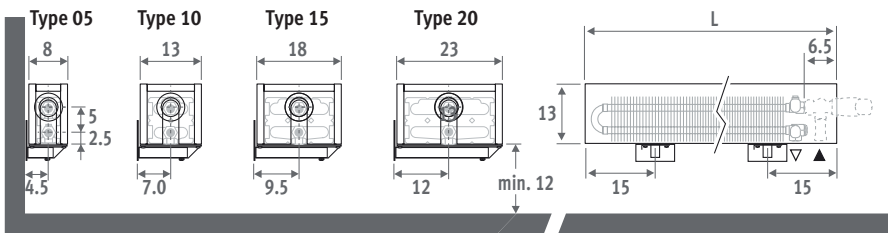

Ook verkrijgbaar in vrijstaande uitvoering voor kamerhoge glaswanden. Zie pag. 92.

MINI WAND zandstraalgrijs (001)

MINI WANDMODEL

AFMETINGEN (in cm)

HOOGTE 008 (dubbelzijdige aansluiting)

HOOGTE 013

HOOGTE 023 / 028

Ook verkrijgbaar in vrijstaande uitvoering voor kamertegels. Zie pag. 92.

BESTELCODE

code	hoogte	lengte	type	kleur
MINW .	008	060	09 .	XXX
kleurcode invullen ↓				

LEVERING

Eenvoudig door één persoon te plaatsen radiator.

Hoogte 008: dubbelzijdige aansluiting, aanvoer links of rechts

Andere hoogtes: enkelzijdige aansluiting, links of rechts

Aansluiting naar de muur binnen de bekleding is niet mogelijk vanwege dichte achterwand.