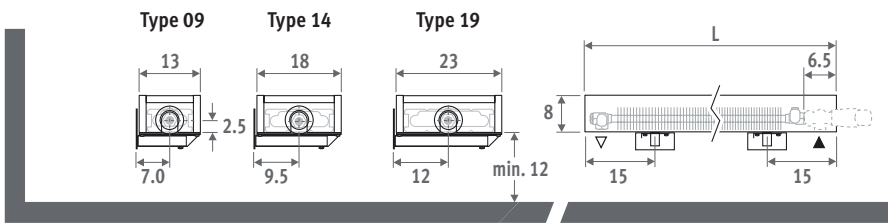

Ook verkrijgbaar in vrijstaande uitvoering voor kamerhoge glaswanden. Zie pag. 92.

MINI WAND zandstraalgrijs (001)

MINI WANDMODEL

AFMETINGEN (in cm)

HOOGTE 008 (dubbelzijdige aansluiting)

HOOGTE 013

HOOGTE 023 / 028

Ook verkrijgbaar in vrijstaande uitvoering voor kamertegels. Zie pag. 92.

BESTELCODE

code	hoogte	lengte	type	kleur
MINW .	008	060	09 .	XXX
kleurcode invullen ↓				

LEVERING

Eenvoudig door één persoon te plaatsen radiator.

Hoogte 008: dubbelzijdige aansluiting, aanvoer links of rechts

Andere hoogtes: enkelzijdige aansluiting, links of rechts

Aansluiting naar de muur binnen de bekleding is niet mogelijk vanwege dichte achterwand.