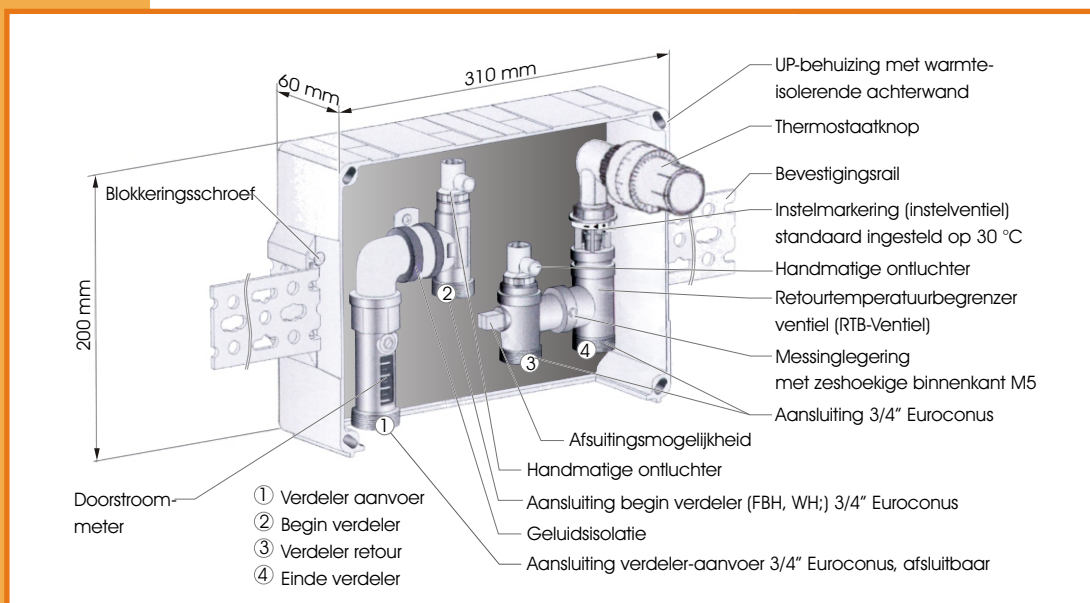

Regelaar

voor een 2-buis systeem

RTL-T-Ventiel, met thermostaatknop

Met vier aansluitingen, aan- en afvoer afsluitbaar met handmatige ontfluchting en regelventiel met doorstroommeter. Retourtemperatuurbegrenzer en thermostaatknop. Geheel in geïsoleerde UP-behuizing met snelfixering. Metalen afdekplaat, wit RAL 9010, met poedercoating. Alle aansluitingen 3/4" Artikelnummer: VT45

RTL-Ventiel, zonder thermostaatknop

Met vier aansluitingen, aan- en afvoer afsluitbaar met handmatige ontfluchting en regelventiel met doorstroommeter. Retourtemperatuurbegrenzer. Geheel in geïsoleerde UP-behuizing met snelfixering. Metalen afdekplaat, wit RAL 9010, met poedercoating. Alle aansluitingen 3/4" Artikelnummer: Vt46