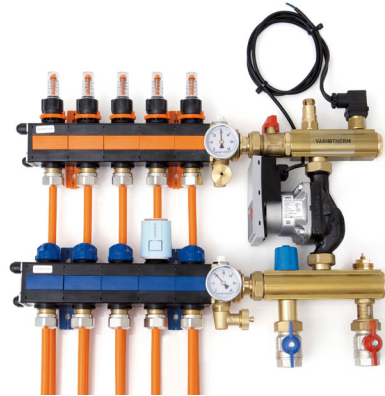

VARIOTHERM VERDELERS

KUNSTSTOF VERDELER ZONDER POMP (excl. montageset)	
PRODUCT	ARTIKEL
Verdeler - 1 groep	KMVAVT101
Verdeler - 2 groepen	KMVAVT102
verdeler - 3 groepen	KMVAVT103
Verdeler - 4 groepen	KMVAVT104
Verdeler - 5 groepen	KMVAVT105
verdeler - 6 groepen	KMVAVT106
Verdeler - 7 groepen	KMVAVT107
Verdeler - 8 groepen	KMVAVT108
Verdeler - 9 groepen	KMVAVT109
Verdeler - 10 groepen	KMVAVT110
Verdeler - 11 groepen	KMVAVT111
Verdeler - 12 groepen	KMVAVT112
Verdeler - 13 groepen	KMVAVT113
Verdeler - 14 groepen	KMVAVT114
Verdeler - 15 groepen	KMVAVT115
Verdeler - 16 groepen	KMVAVT116
Verdeler - 17 groepen	KMVAVT117
Verdeler - 18 groepen	KMVAVT118

KUNSTSTOF VERDELER MET POMP (excl. montageset)	
PRODUCT	ARTIKEL
Pompverdeler - 2 groepen	KMVAPVS02
Pompverdeler - 3 groepen	KMVAPVS03
Pompverdeler - 4 groepen	KMVAPVS04
Pompverdeler - 5 groepen	KMVAPVS05
Pompverdeler - 6 groepen	KMVAPVS06
Pompverdeler - 7 groepen	KMVAPVS07
Pompverdeler - 8 groepen	KMVAPVS08
Pompverdeler - 9 groepen	KMVAPVS09
Pompverdeler - 10 groepen	KMVAPVS10
Pompverdeler - 11 groepen	KMVAPVS11
Pompverdeler - 12 groepen	KMVAPVS12
Pompverdeler - 13 groepen	KMVAPVS13
Pompverdeler - 14 groepen	KMVAPVS14
Pompverdeler - 15 groepen	KMVAPVS15
Stalen Microverdeler - 2 groeps	KMVAPMS02

INSTALLATIE BENODIGDHEDEN		
PRODUCT	VOOR	ARTIKEL
Montageset	Pomploze verdeler	KMTELT01
Montageset	Pompverdeler	KMTEHT01
Inbouw verdelerkast	Verdeler (1-4)	KMVAVSU1
Inbouw verdelerkast	Verdeler (5-7) Pompverdeler (2-4)	KMVAVSU2
Inbouw verdelerkast	Verdeler (8-13) Pompverdeler (5-10)	KMVAVSU3
Inbouw verdelerkast	Verdeler (14-17) Pompverdeler (11-15)	KMVAVSU4
Opbouw verdelerkast	Verdeler (2-3)	KMVAVSA1
Opbouw verdelerkast	Verdeler (1, 4-7) Pompverdeler (2-6)	KMVAVSA2
Opbouw verdelerkast	Verdeler (8-13) Pompverdeler (7-12)	KMVAVSA3
Opbouw verdelerkast	Verdeler (14-17) Pompverdeler (13-15)	KMVAVSA4