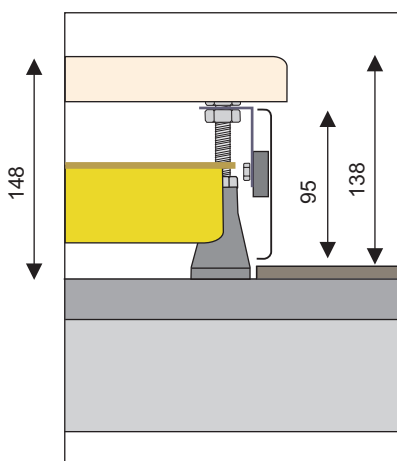

## Douchebak-wtw: variabele plinthoogte

Indien de douchebak-wtw op een betonvloer geplaatst wordt is een andere plinthoogte vereist dan wanneer deze op een betegelde vloer geplaatst wordt.

Dbak-wtw op betonvloer:

- plinthoogte 95mm
- artikelcode: dbpot-3-a (hoekplint wit)
- plinten verkrijgbaar als hoek- en nisplint, wit en pergamon

Dbak-wtw op betegelde vloer

- plinthoogte 105mm
- artikelcode: dbplv-1
- plinten verkrijgbaar als hoek- en nisplint, wit en pergamon

Doorsnede standaard afwerking bij een afneembare plint van 95 mm hoogte.

Doorsnede standaard afwerking bij een afneembare plint van 105 mm hoogte.