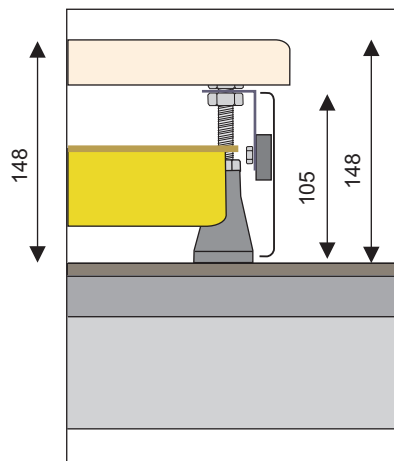

## Douchebak-wtw: variabele plinthoogte

Indien de douchebak-wtw op een betonvloer geplaatst wordt is een andere plinthoogte vereist dan wanneer deze op een betegelde vloer geplaatst wordt.

Dbak-wtw op betonvloer:

- plinthoogte 95mm
- artikelcode: dbpot-3-a (hoekplint wit)
- plinten verkrijgbaar als hoek- en nisplint, wit en pergamon

Dbak-wtw op betegelde vloer

- plinthoogte 105mm
- artikelcode: dbplv-1
- plinten verkrijgbaar als hoek- en nisplint, wit en pergamon

Doorsnede standaard afwerking bij een afneembare plint van 95 mm hoogte.

Doorsnede standaard afwerking bij een afneembare plint van 105 mm hoogte.