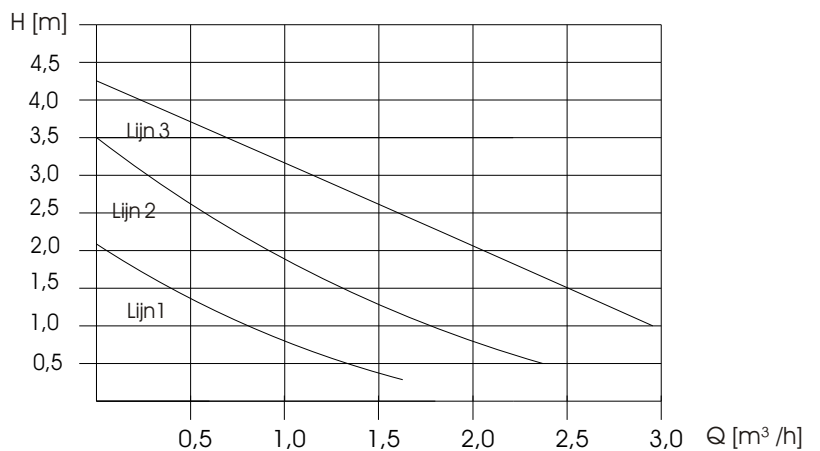

Leveringsomvang PVST: 3 - 12 verdelers

Pompdigram

Fabr.: WILLO
Type: EAS 25/4-

Afmetingen van de PVST

PVST verdeler	Afmeting regelventiel	Geschikte verdelerkast	Lengte
1	(1/2")	VS2	410 mm
2	(1/2")	VS2	465 mm
3	(1/2")	VS3	520 mm
4	(1/2")	VS3	575 mm
5	(3/4")	VS3	630 mm
6	(3/4")	VS3	685 mm
7	(3/4")	VS3	740 mm
8	(3/4")	VS4	795 mm
9	(1")	VS4	850 mm
10	(1")	VS4	905 mm
11	(1")	VS4	960 mm
12	(1")	VS4	1015 mm

Inbouwdiepte van de verdelerkast ten minste 137 mm