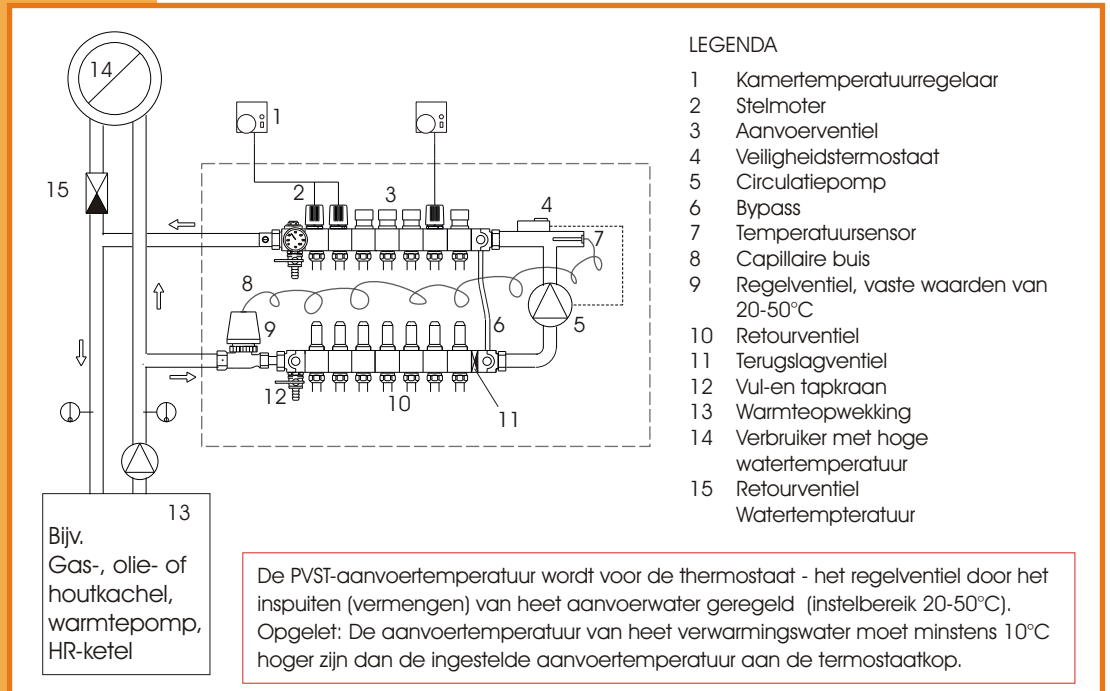

Leveringsomvang PVST: 3 - 12 verdelers

Pompdigram

Fabr.: WILLO
Type: EAS 25/4-

Afmetingen van de PVST

PVST verdeler	Afmeting regelventiel	Geschikte verdelerkast	Lengte
1	(1/2")	VS2	410 mm
2	(1/2")	VS2	465 mm
3	(1/2")	VS3	520 mm
4	(1/2")	VS3	575 mm
5	(3/4")	VS3	630 mm
6	(3/4")	VS3	685 mm
7	(3/4")	VS3	740 mm
8	(3/4")	VS4	795 mm
9	(1")	VS4	850 mm
10	(1")	VS4	905 mm
11	(1")	VS4	960 mm
12	(1")	VS4	1015 mm

Inbouwdiepte van de verdelerkast ten minste 137 mm