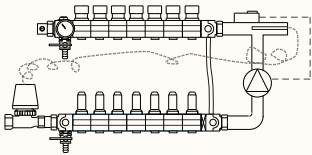

Leveringsomvang PVST: 3 - 12 verdelers

Pompdigram

Fabr.: WILLO
Type: EAS 25/4-

Afmetingen van de PVST

PVST verdeler	Afmeting regelventiel	Geschikte verdelerkast	Lengte
1	(1/2")	VS2	410 mm
2	(1/2")	VS2	465 mm
3	(1/2")	VS3	520 mm
4	(1/2")	VS3	575 mm
5	(3/4")	VS3	630 mm
6	(3/4")	VS3	685 mm
7	(3/4")	VS3	740 mm
8	(3/4")	VS4	795 mm
9	(1")	VS4	850 mm
10	(1")	VS4	905 mm
11	(1")	VS4	960 mm
12	(1")	VS4	1015 mm

Inbouwdiepte van de verdelerkast ten minste 137 mm